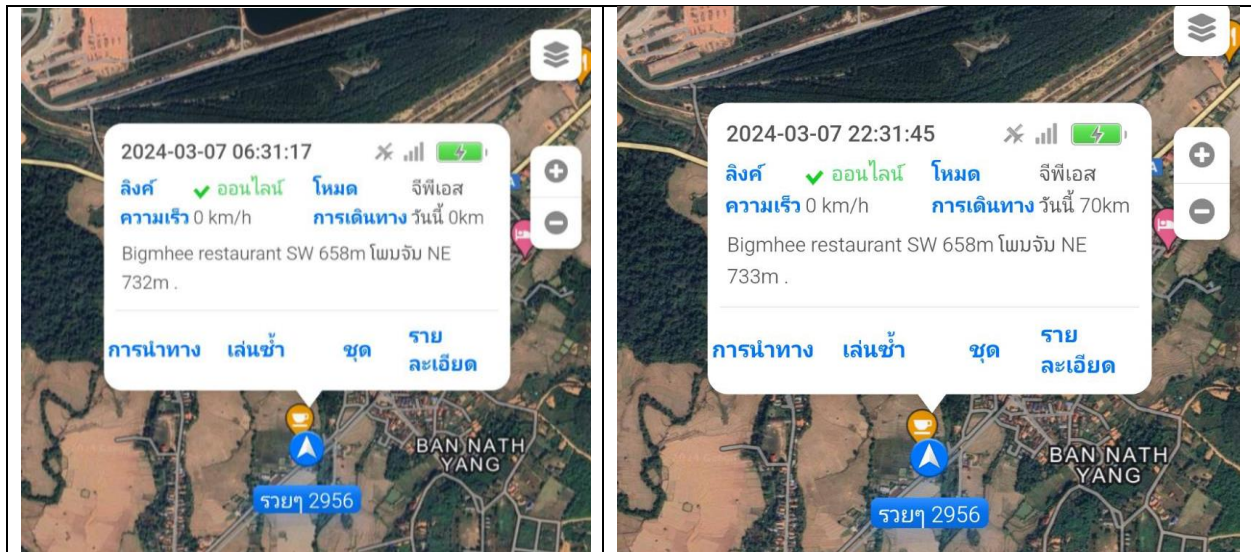

### แผนก Store

#### 1.สรุปการใช้รถประจำวัน

สรุปการใช้รถ 2956 70km

สรุปการใช้รถ 3145 13km

One Volts Service Co.,Ltd. Office :  
9/230 Soi Watcharapol 3, Intersestion 3,  
Sub-district Khlong Thanon, District Sai Mai  
Bangkok 10220 Tel: 089-488-1651

2024-03-07 06:31:09 ✖ ๓๓

ลิงค์  ออนไลน์ โหมด จีพีเอส  
ความเร็ว 0 km/h การเดินทาง วันนี้ 0km

Bigmhee restaurant SW 653m โพนจัน NE 736m .

การนำทาง เล่นซ้ำ ชุด รายละเอียด

BAN NATH YANG

5057020304

2024-03-07 22:31:12 ✖ ๓๓

ลิงค์  ออนไลน์ โหมด จีพีเอส  
ความเร็ว 0 km/h การเดินทาง วันนี้ 17km

Bigmhee restaurant SW 653m โพนจัน NE 737m .

การนำทาง เล่นซ้ำ ชุด รายละเอียด

BAN NATH YANG

5057020304

สรุปการใช้รถ 8516 17km