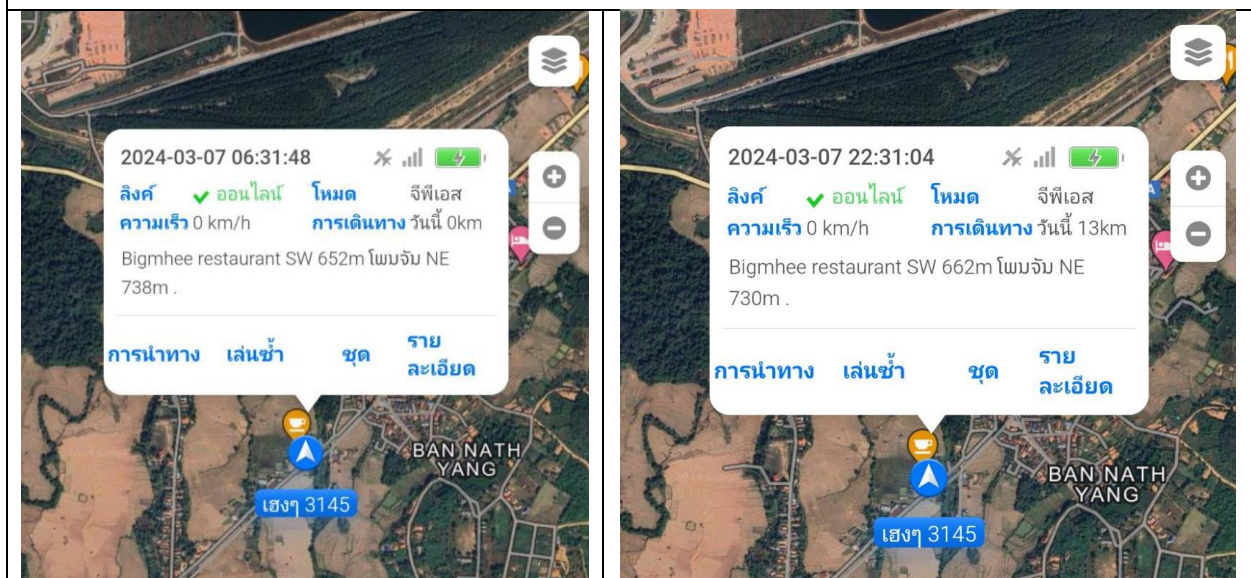

### แผนก Store

#### 1.สรุปการใช้รถประจำวัน

สรุปการใช้รถ 2956 70km

สรุปการใช้รถ 3145 13km

One Volts Service Co.,Ltd. Office :  
9/230 Soi Watcharapol 3, Intersestion 3,  
Sub-district Khlong Thanon, District Sai Mai  
Bangkok 10220 Tel: 089-488-1651

2024-03-07 06:31:09 ✖ ๓๓

ลิงค์  ออนไลน์ โหมด จีพีเอส  
ความเร็ว 0 km/h การเดินทาง วันนี้ 0km

Bigmhee restaurant SW 653m โพนจัน NE 736m .

การนำทาง เล่นซ้ำ ชุด รายละเอียด

BAN NATH YANG

5057020304

2024-03-07 22:31:12 ✖ ๓๓

ลิงค์  ออนไลน์ โหมด จีพีเอส  
ความเร็ว 0 km/h การเดินทาง วันนี้ 17km

Bigmhee restaurant SW 653m โพนจัน NE 737m .

การนำทาง เล่นซ้ำ ชุด รายละเอียด

BAN NATH YANG

5057020304

สรุปการใช้รถ 8516 17km